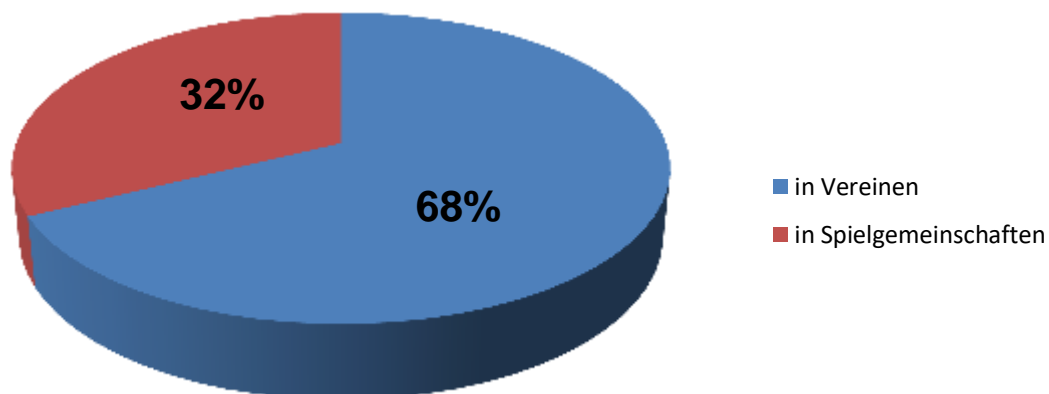

Mannschaften

Obwohl es insgesamt nur 4 Spielgemeinschaften im Kreis gab, sind dort 32% der Mannschaften (44 von 136). Im Vergleich zur Saison 2015/2016 waren noch 35% der Mannschaften in Spielgemeinschaften. Dies ist aber nur eine untergeordnete Veränderung und kann derzeit nicht als Trend gesehen werden.