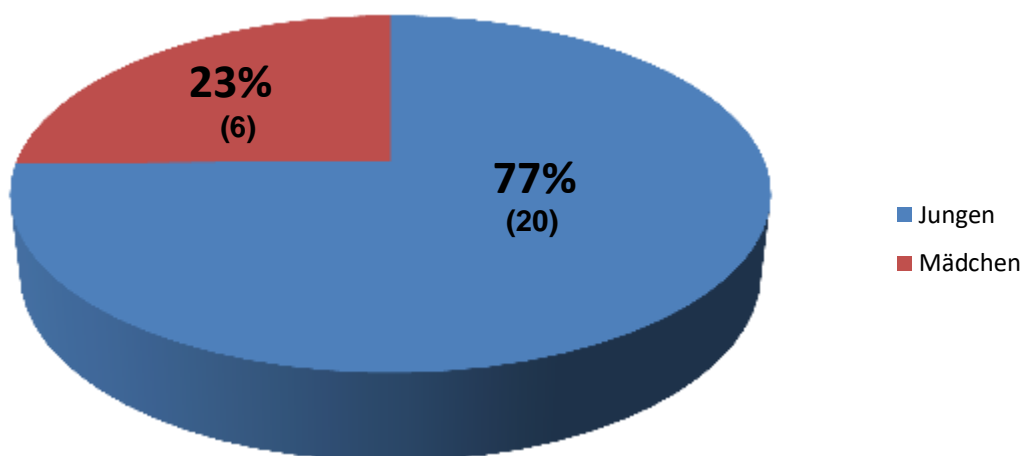

Mannschaften

Obwohl es insgesamt nur 4 Spielgemeinschaften im Kreis gab, sind dort 32% der Mannschaften (44 von 136). Im Vergleich zur Saison 2015/2016 waren noch 35% der Mannschaften in Spielgemeinschaften. Dies ist aber nur eine untergeordnete Veränderung und kann derzeit nicht als Trend gesehen werden.

Es gab es insgesamt 136 Mannschaften im Kreis (Ohne F-Jugend und Minis). Während der Saison wurde eine Mannschaft in der Kreisliga zurückgezogen. Daher waren es bei den Männern 39 Mannschaften. Hiervon spielten 30 Mannschaften (77%) im Kreis (Saison 2015/2016 auch 30). Bei den Frauen waren es 21 Teams. Hier spielten nur 10 Mannschaften (47,6%) im Kreis (vorher 11 Mannschaften). Im Jugendbereich gab es 52 Jungen- und 24 Mädchenmannschaften. Insgesamt war das Verhältnis Männer zu Frauen 2:1.

Von den 136 Mannschaften spielten 79 Mannschaften (58%) im Kreisspielbetrieb (nur Wuppertal-Niederberg). 26 Mannschaften (Jugend) spielten zusammen mit dem Bergischen Handballkreis in gemeinsamen Gruppen (19%). 31 Mannschaften (23%) spielten im Landesverband oder höher.

Mannschaften im Kreis 2 79 spielende Mannschaften

Kreisübergreifend 26 Mannschaften

Von den insgesamt 79 Mannschaften im Kreisspielbetrieb waren es 30 Männer-, 10 Frauen-, 27 Jungen- und 12 Mädchenmannschaften.