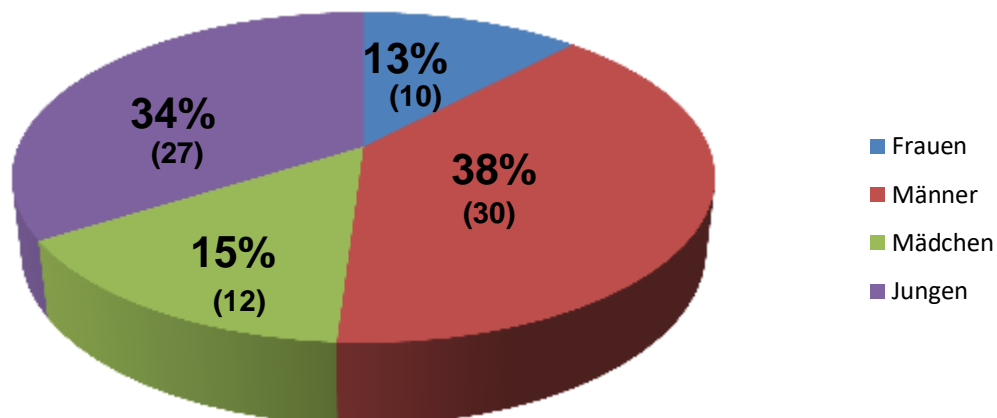

Mannschaften im Kreis 2 79 spielende Mannschaften