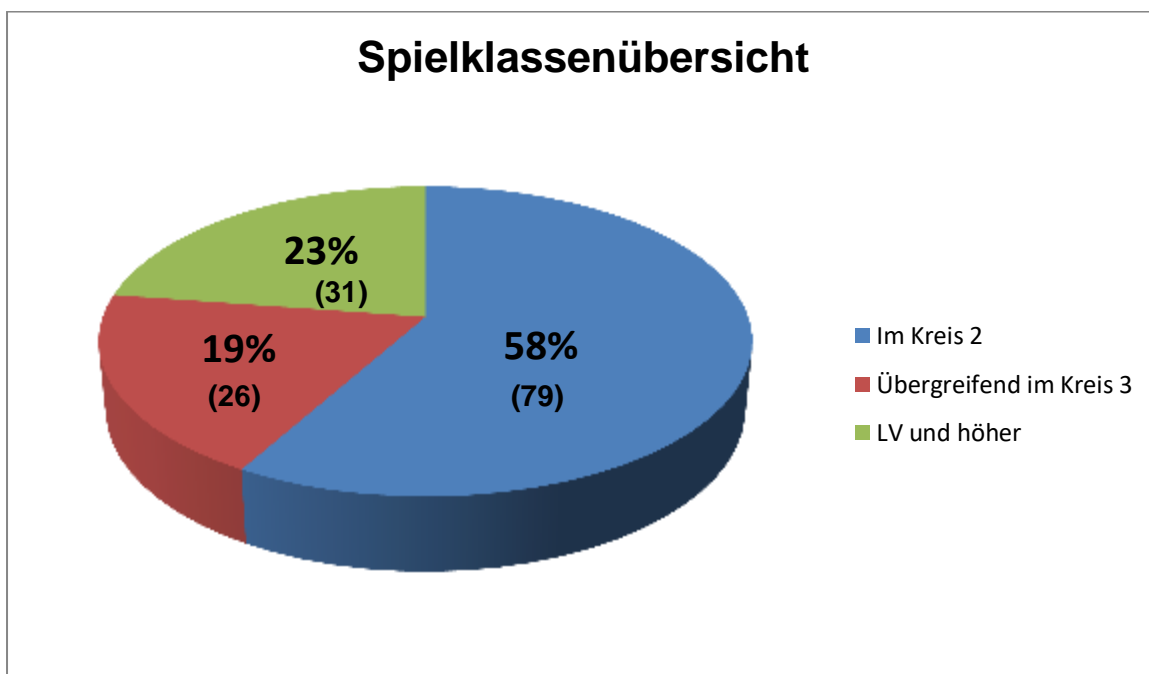

Von den 136 Mannschaften spielten 79 Mannschaften (58%) im Kreisspielbetrieb (nur Wuppertal-Niederberg). 26 Mannschaften (Jugend) spielten zusammen mit dem Bergischen Handballkreis in gemeinsamen Gruppen (19%). 31 Mannschaften (23%) spielten im Landesverband oder höher.