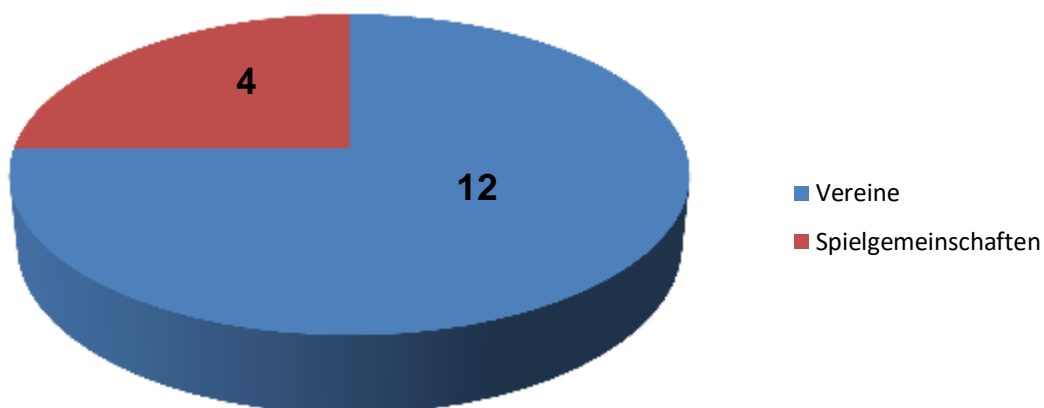

16 Vereine/Spielgemeinschaften

Im Kreis Wuppertal-Niederberg gab es in der Saison 2016/2017 noch 12 Vereine und 4 Spielgemeinschaften. In der Saison 2015/2016 waren es noch 13 Vereine und 4 Spielgemeinschaften. Die ETG Wuppertal hat keine Mannschaft mehr, die am Spielbetrieb teilnimmt.