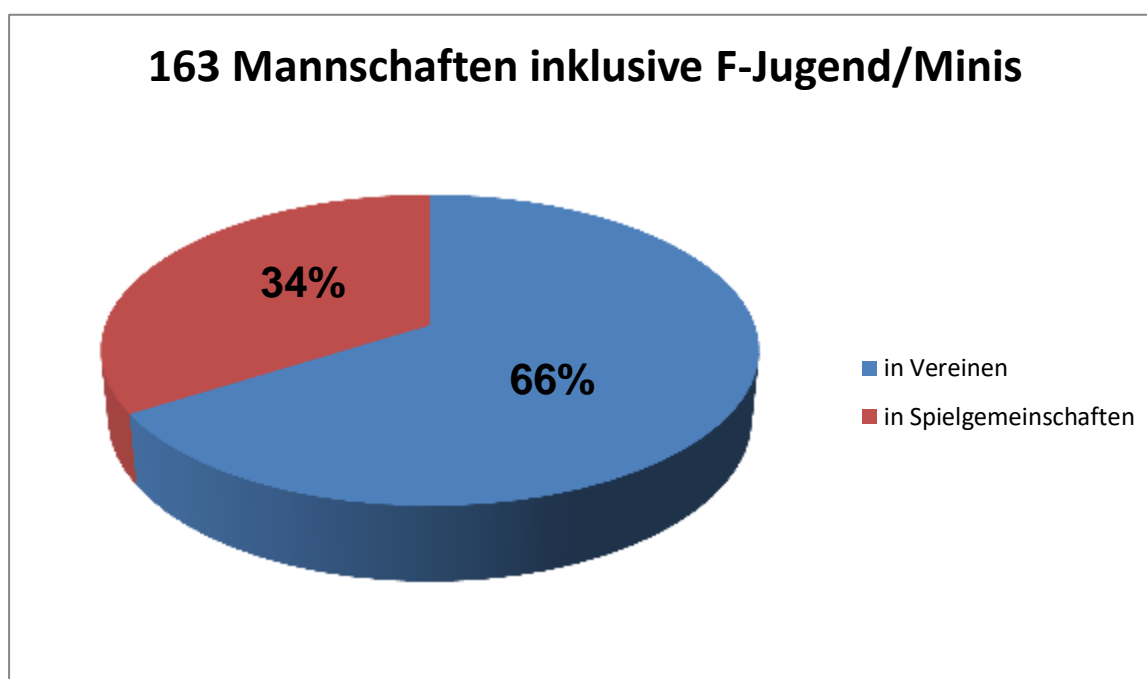

Vereine, Spielgemeinschaften und Mannschaften* im

Handballkreis Wuppertal-Niederberg e.V

Mit der F-Jugend und Minis hatten der TB Wülfrath und der HSV Wuppertal die meisten Mannschaften, gefolgt von Mettmann-Sport.

	Verein	Frauen	Männer	Mädchen	Jungen	F-Jgd	Minis	Gesamt
1	TB Wülfrath	3	2	5	8	3	1	22
2	HSV Wuppertal	3	4	2	7	3	2	21
3	Mettmann-Sport	2	3	4	7	3	1	20
4	HSG Velbert/Heiligenhaus	1	4	4	6	1	1	17
5	Vohwinkeler STV	0	3	3	7	2	1	16
6	TG Cronenberg	1	4	0	6	2	2	15
7	LTV Wuppertal	2	4	0	3	1	1	11
8	Niederbergischer HC	2	2	0	4	1	1	10
9	TV Beyeröhde	3	2	4	0	0	0	9
10	Wuppertaler SV	1	1	2	3	0	0	7
11	Team CDG/GW Wuppertal	2	3	0	0	0	0	5
12	ASV Wuppertal	0	2	0	1	1	0	4
13	MTV 61 Elberfeld	0	2	0	0	0	0	2
14	TVD Velbert	0	2	0	0	0	0	2
15	ASV Mettmann	1	0	0	0	0	0	1
16	HC Hasslinghausen	0	1	0	0	0	0	1
17	ETG Wuppertal	0	0	0	0	0	0	0
	GESAMT	21	39	24	52	17	10	163

*inklusive F-Jugend und Minis

Auch bei den 163 Mannschaften bleibt das Verhältnis von Mannschaften in Vereinen und Spielgemeinschaften nahezu gleich.