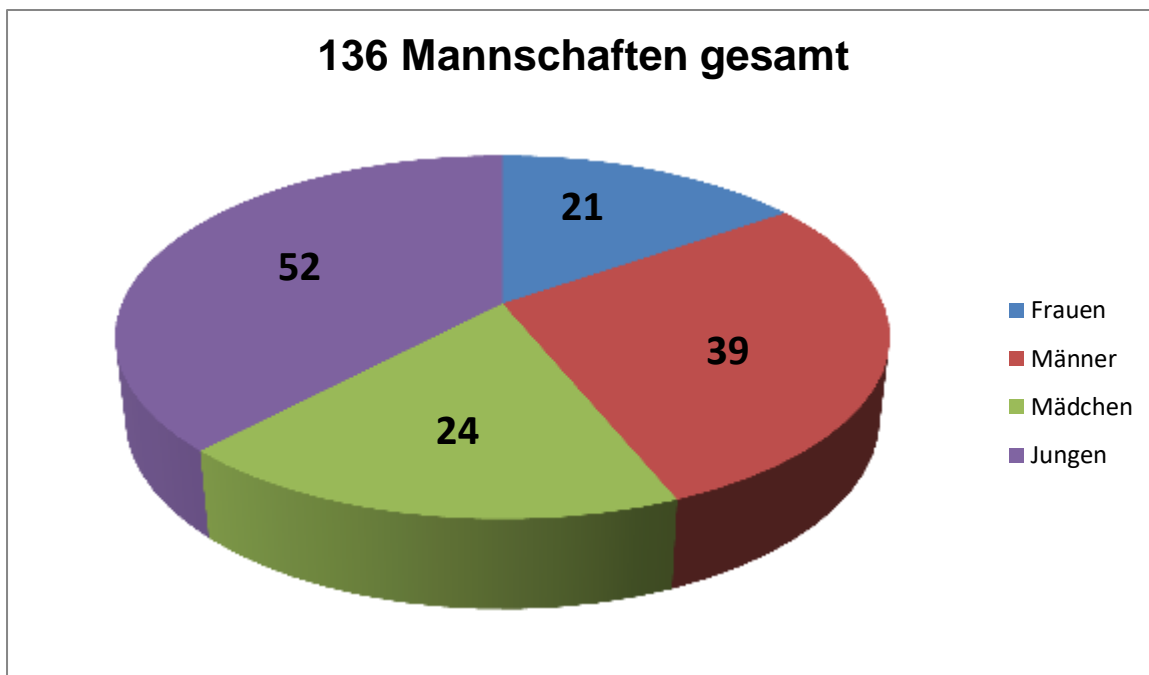

16 Vereine/Spielgemeinschaften

Im Kreis Wuppertal-Niederberg gab es in der Saison 2016/2017 noch 12 Vereine und 4 Spielgemeinschaften. In der Saison 2015/2016 waren es noch 13 Vereine und 4 Spielgemeinschaften. Die ETG Wuppertal hat keine Mannschaft mehr, die am Spielbetrieb teilnimmt.

Mannschaften

Obwohl es insgesamt nur 4 Spielgemeinschaften im Kreis gab, sind dort 32% der Mannschaften (44 von 136). Im Vergleich zur Saison 2015/2016 waren noch 35% der Mannschaften in Spielgemeinschaften. Dies ist aber nur eine untergeordnete Veränderung und kann derzeit nicht als Trend gesehen werden.

Es gab es insgesamt 136 Mannschaften im Kreis (Ohne F-Jugend und Minis). Während der Saison wurde eine Mannschaft in der Kreisliga zurückgezogen. Daher waren es bei den Männern 39 Mannschaften. Hiervon spielten 30 Mannschaften (77%) im Kreis (Saison 2015/2016 auch 30). Bei den Frauen waren es 21 Teams. Hier spielten nur 10 Mannschaften (47,6%) im Kreis (vorher 11 Mannschaften). Im Jugendbereich gab es 52 Jungen- und 24 Mädchenmannschaften. Insgesamt war das Verhältnis Männer zu Frauen 2:1.