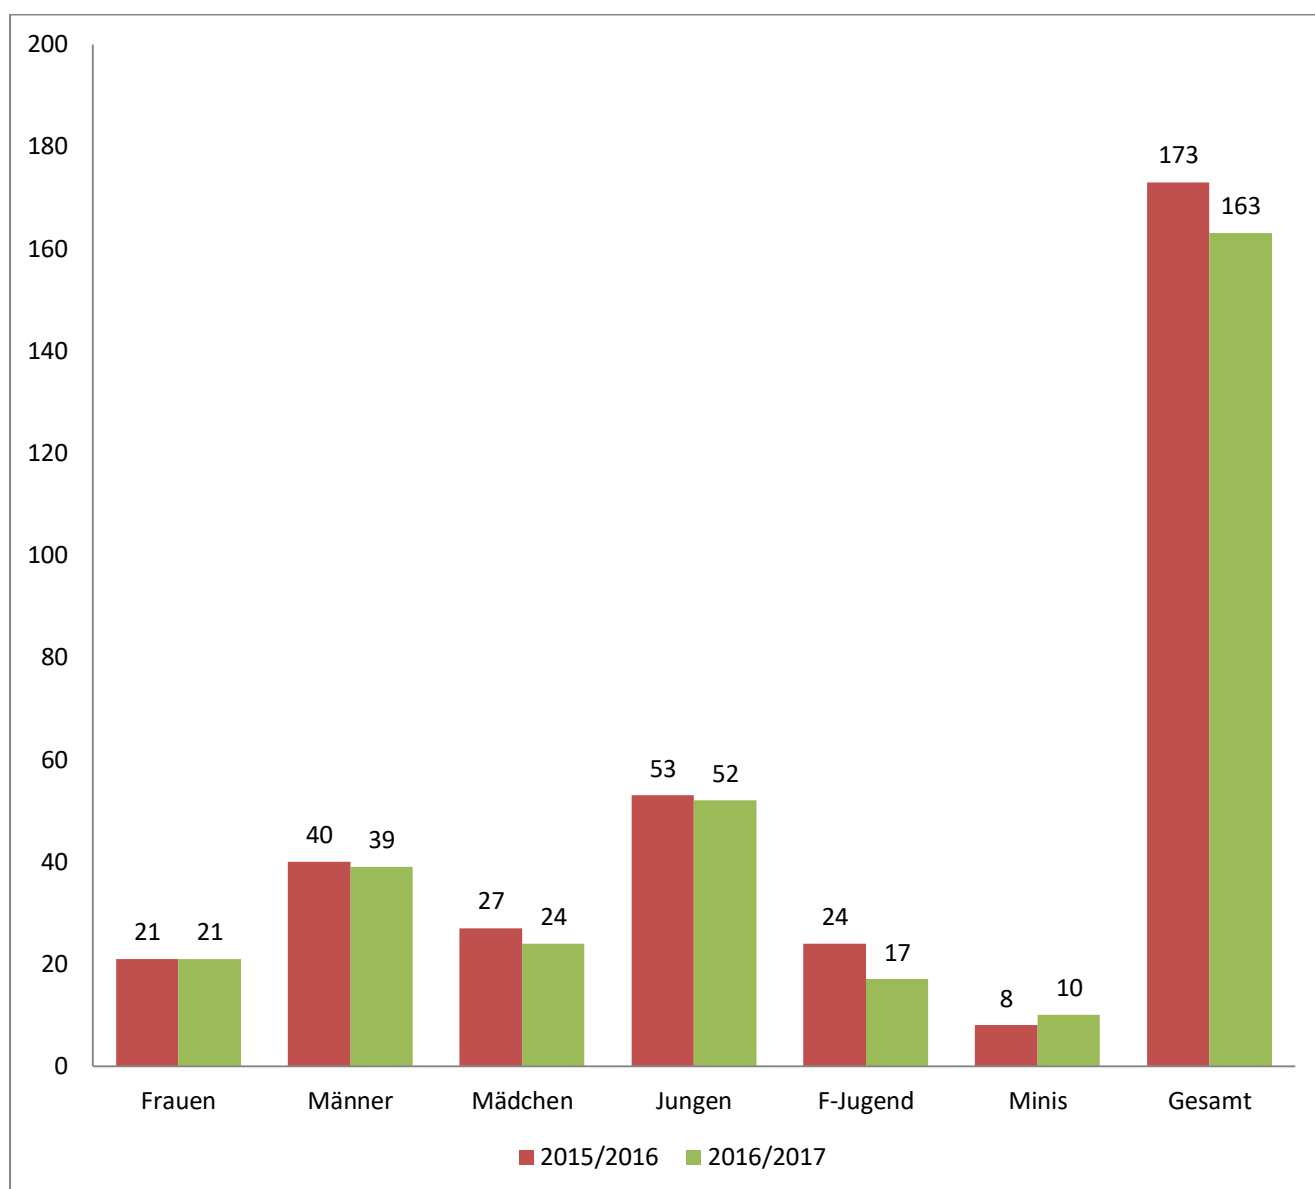

*inklusive F-Jugend und Minis

Auch bei den 163 Mannschaften bleibt das Verhältnis von Mannschaften in Vereinen und Spielgemeinschaften nahezu gleich.

Vergleich Saison 2015/2016 mit 2016/2017

	Verein	2015/2016	2016/2017	Differenz
1	Frauen	21	21	0
2	Männer	40	39	-1
3	Mädchen	27	24	-3
4	Jungen	53	52	-1
5	F-Jugend	24	17	-7
6	Minis	8	10	+2
	GESAMT	173	163	-10